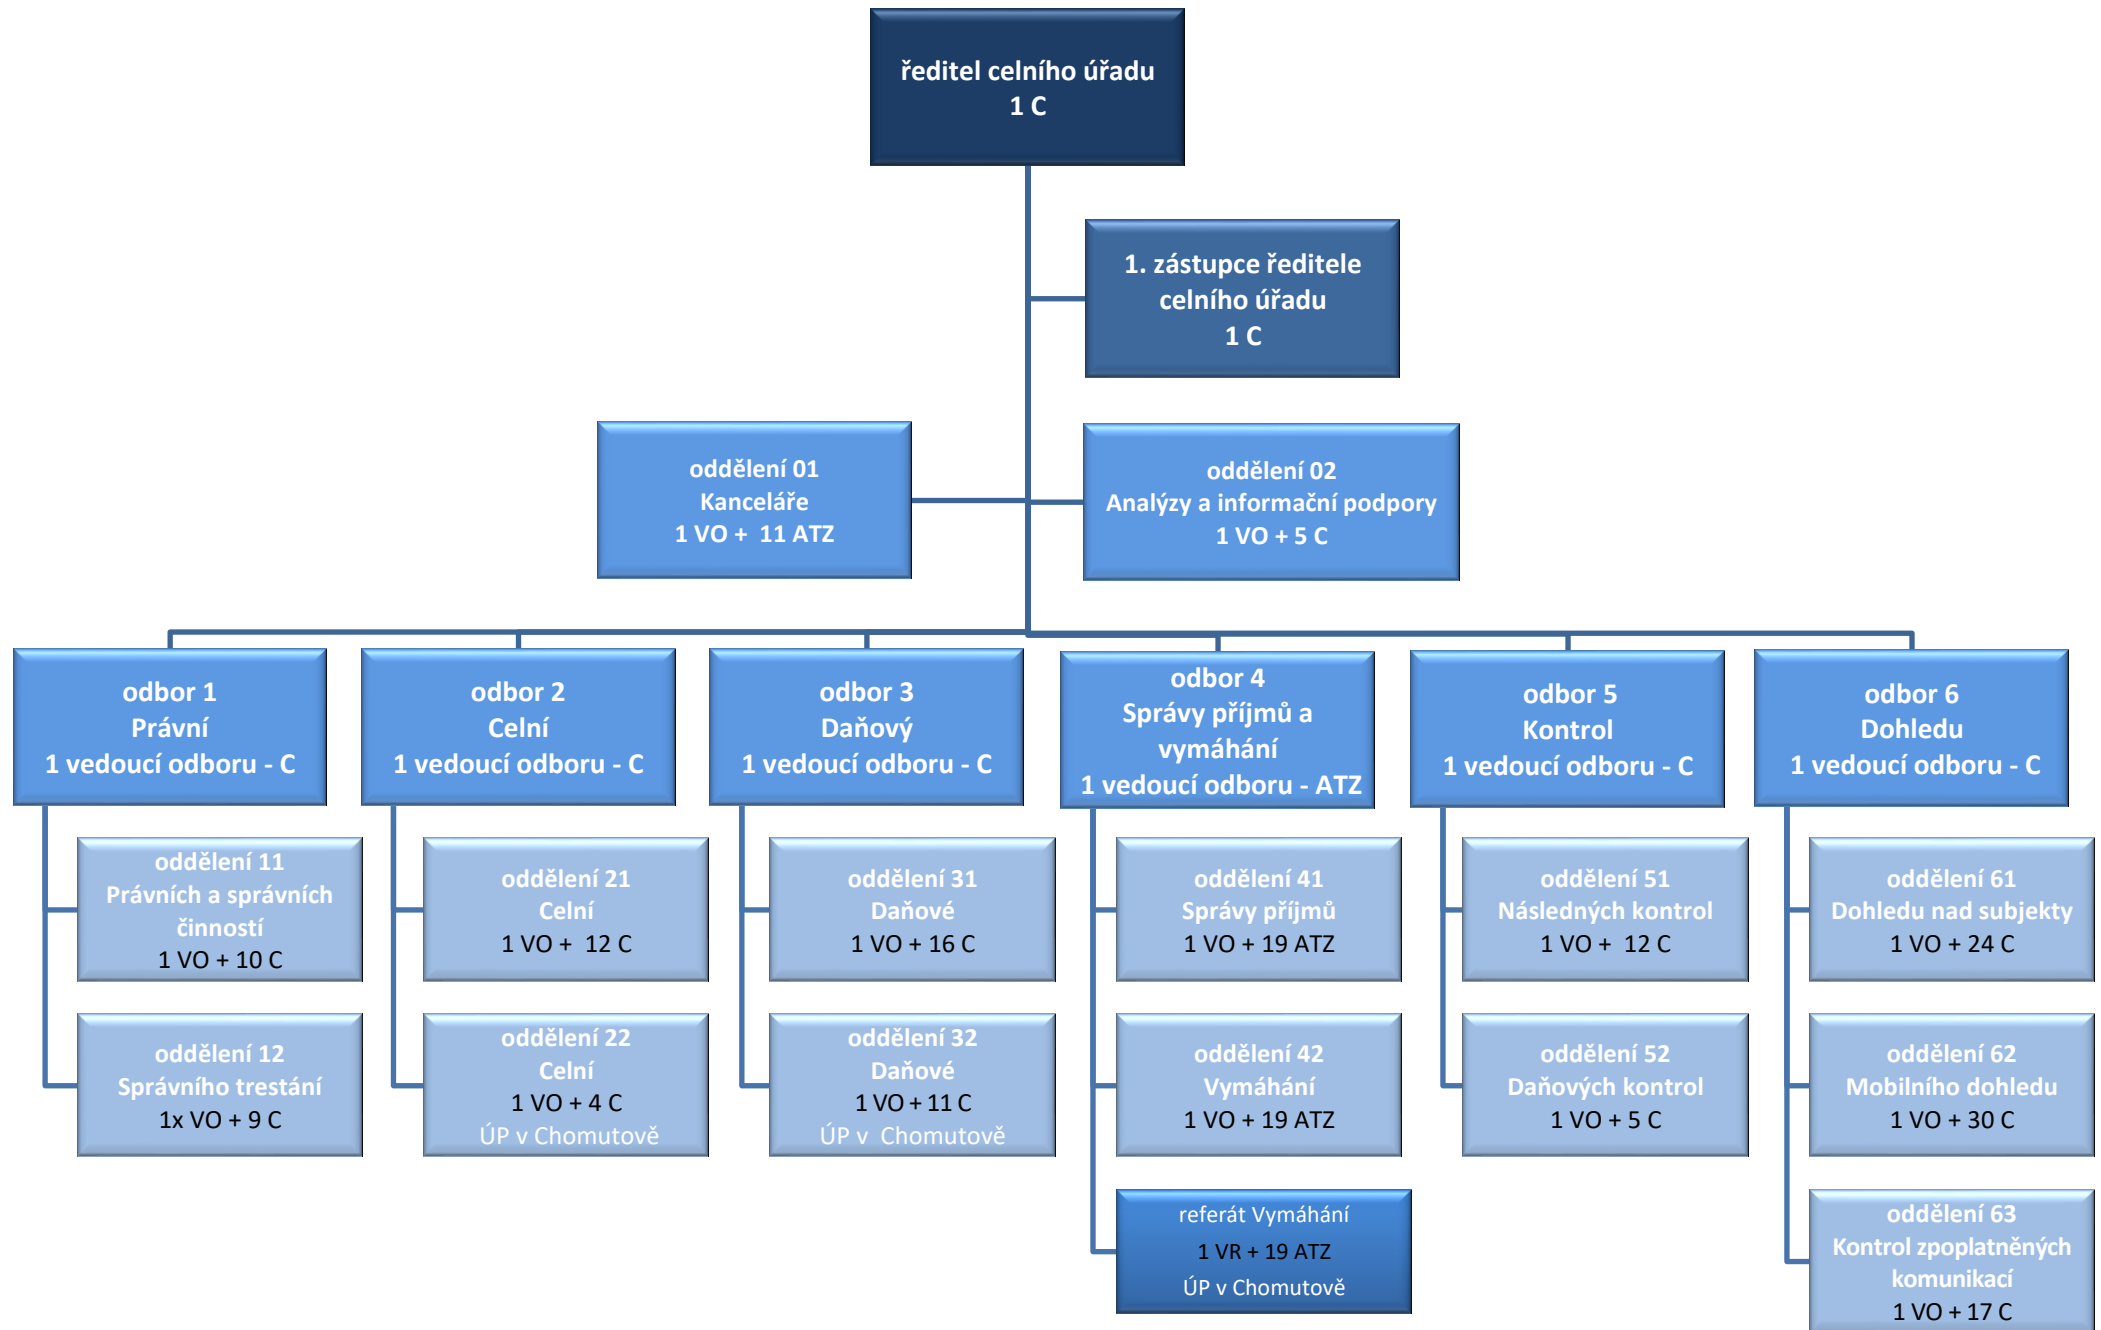

Organizační struktura Celního úřadu pro Ústecký kraj k 01.01.2021

Vysvětlivky: VO – vedoucí oddělení, VR – Vedoucí referátu, C – celník, ATZ – administrativně technický zaměstnanec, ÚP – územní pracoviště